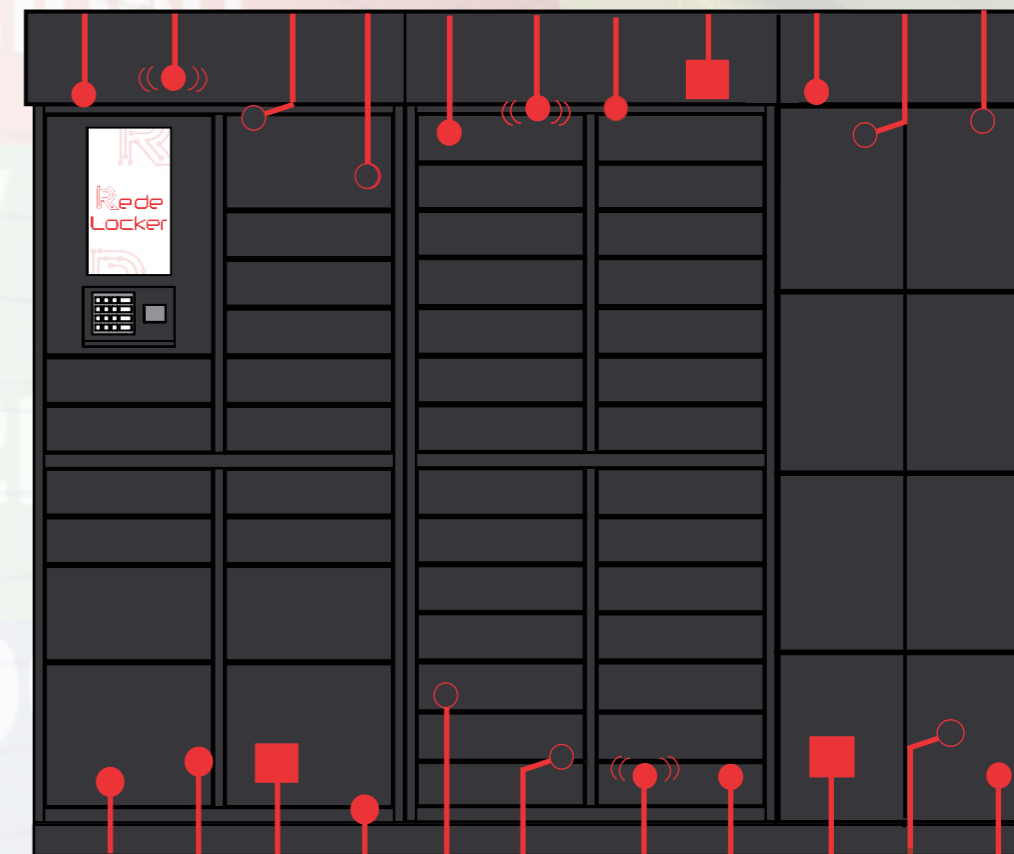

ARMA TU PICKUP A MEDIDA

MODELOS

MÓDULO INICIAL ESTÁNDAR (16PUERTAS)

MÓDULO INICIAL S (23 PUERTAS)

MÓDULO SIGUIENTE ESTÁNDAR (16PUERTAS)

MÓDULO SIGUIENTE S (28 PUERTAS)

EJEMPLO

MÓDULO INICIAL + MÓDULO SIGUIENTE S + 2 B 4 A ESTÁNDAR (16PUERTAS) (28 PUERTAS) + 2 B 4 A 2 BASE X 4 ALTURA

TAMAÑO MÁXIMO DE PAQUETE

Alturas:

En puerta chica:	9 cm
En puerta mediana:	21 cm
En puerta grande:	31,5 cm

Dimensiones:

Profundidad:	47 cm
Ancho:	34 cm

ARMA TU PICKUP A MEDIDA

PAQUETE

2B1A
2 base x 1 altura

Ref.	Medida máxima
A	20
B	39
C	162

3B1A
3 base x 1 altura

4B1A
4 base x 1 altura

6B1A
6 base x 1 altura

2B2A
2 base x 2 altura

Ref.	Medida máxima
A	20
B	39
C	77

3B2A
3 base x 2 altura

4B2A
4 base x 2 altura

6B2A
6 base x 2 altura

2B3A
2 base x 3 altura

Ref.	Medida máxima
A	20
B	39
C	49

3B3A
3 base x 3 altura

4B3A
4 base x 3 altura

6B3A
6 base x 3 altura

2B4A
2 base x 4 altura

Ref.	Medida máxima
A	20
B	39
C	35