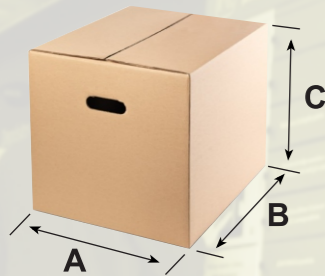

TAMAÑO MÁXIMO DE PAQUETE

Alturas:

En puerta chica:	9 cm
En puerta mediana:	21 cm
En puerta grande:	31,5 cm

Dimensiones:

Profundidad:	47 cm
Ancho:	34 cm

ARMA TU PICKUP A MEDIDA

PAQUETE

2B1A
2 base x 1 altura

Ref.	Medida máxima
A	20
B	39
C	162

3B1A
3 base x 1 altura

4B1A
4 base x 1 altura

6B1A
6 base x 1 altura

2B2A
2 base x 2 altura

Ref.	Medida máxima
A	20
B	39
C	77

3B2A
3 base x 2 altura

4B2A
4 base x 2 altura