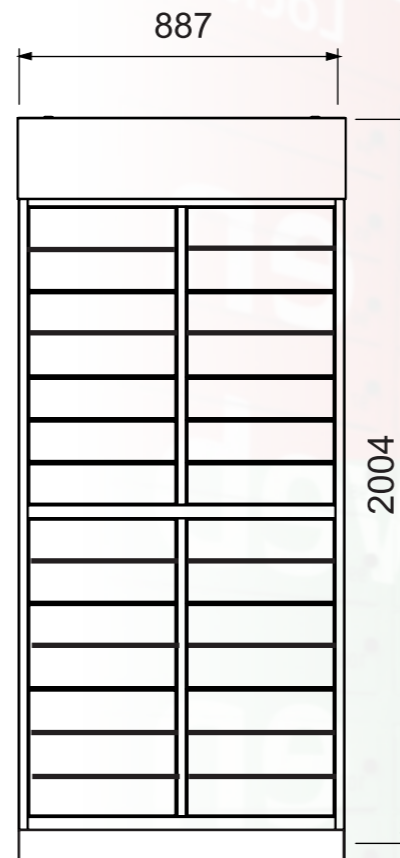

ARMA TU PICKUP A MEDIDA

MODELOS

MÓDULO INICIAL ESTÁNDAR (16PUERTAS)

MÓDULO INICIAL S (23 PUERTAS)

MÓDULO SIGUIENTE ESTÁNDAR (16PUERTAS)

MÓDULO SIGUIENTE S (28 PUERTAS)

EJEMPLO

MÓDULO INICIAL + MÓDULO SIGUIENTE S + 2 B 4 A ESTÁNDAR (16PUERTAS) (28 PUERTAS) + 2 B 4 A 2 BASE X 4 ALTURA

TAMAÑO MÁXIMO DE PAQUETE

Alturas:

En puerta chica:	9 cm
En puerta mediana:	21 cm
En puerta grande:	31,5 cm

Dimensiones:

Profundidad:	47 cm
Ancho:	34 cm

ARMA TU PICKUP A MEDIDA

PAQUETE

2B1A
2 base x 1 altura

Ref.	Medida máxima
A	20
B	39
C	162

3B1A
3 base x 1 altura

4B1A
4 base x 1 altura

6B1A
6 base x 1 altura

2B2A
2 base x 2 altura

Ref.	Medida máxima
A	20
B	39
C	77

3B2A
3 base x 2 altura

4B2A
4 base x 2 altura

Ref.	Medida máxima
A	29.5
B	47
C	77

4B2AXXL
4 base x 2 altura

6B2AXXL
6 base x 2 altura

8B2AXXL
8 base x 2 altura