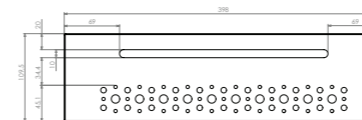

Medidas

El Locker tiene 3 medidas de puertas, para adaptarse a todos los productos.

Alturas:

Puerta chica:	9 cm
Puerta mediana:	21 cm
Puerta Grande:	31,5 cm

Dimensiones:

Profundidad:	47 cm
Ancho:	34 cm

La zona de buzonería cuenta con puertas chicas con abertura fija para el depósito de las cartas de forma simple. Además, estas cuentan con perforaciones para poder ver el contenido sin necesidad de que los residentes realicen la apertura.